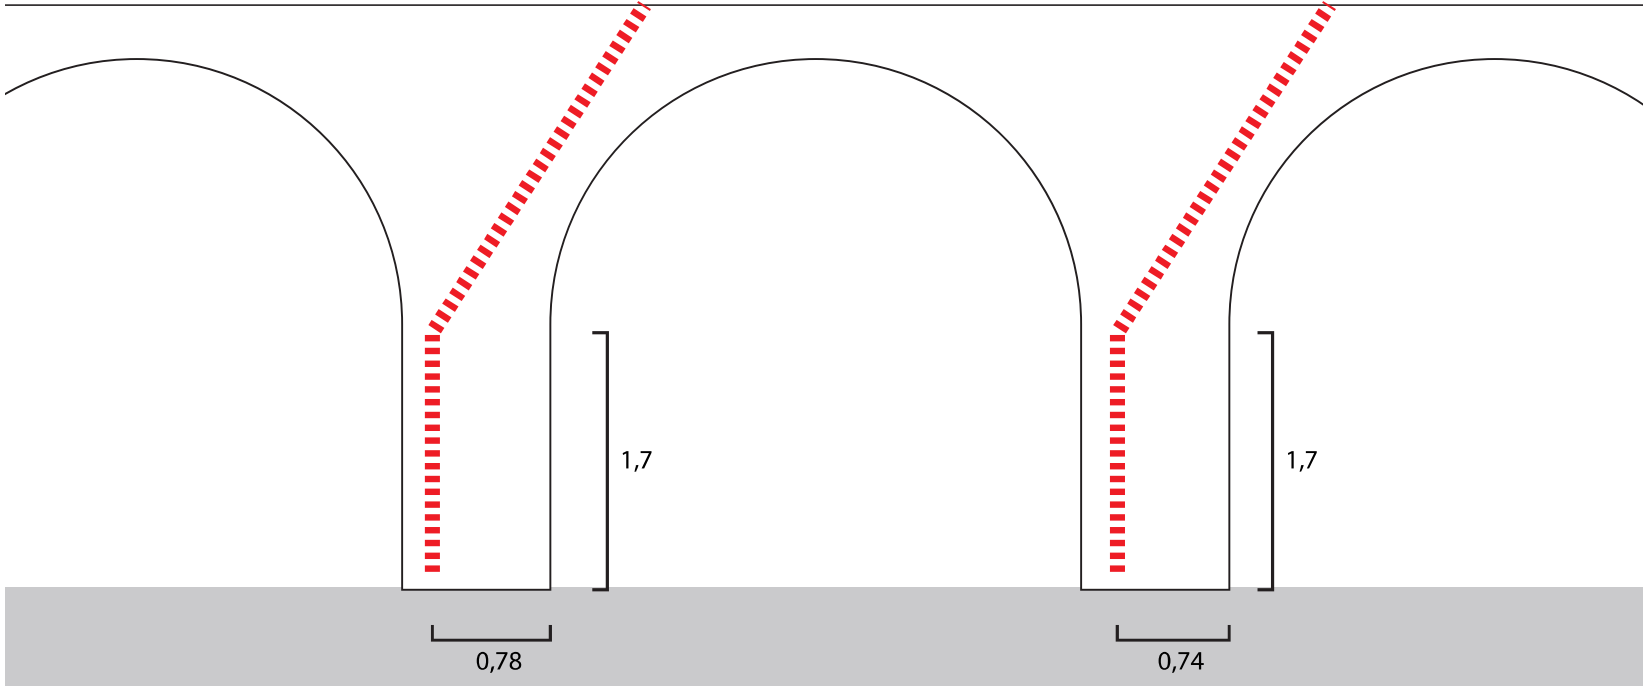

CAIXA Cultural Salvador

Planta Baixa - Galeria Mirante

Esc.: 1:100

ESCALA GRÁFICA

LEGENDA

- Luminárias de Emergência
- Câmera de Segurança
- Tomada elétrica baixa

Arcos da Galeria Mirante - vista em direção ao Salão Nobre

Localização dos Drenos - Escala 1:50

Galeria Mirante - Galeria 3