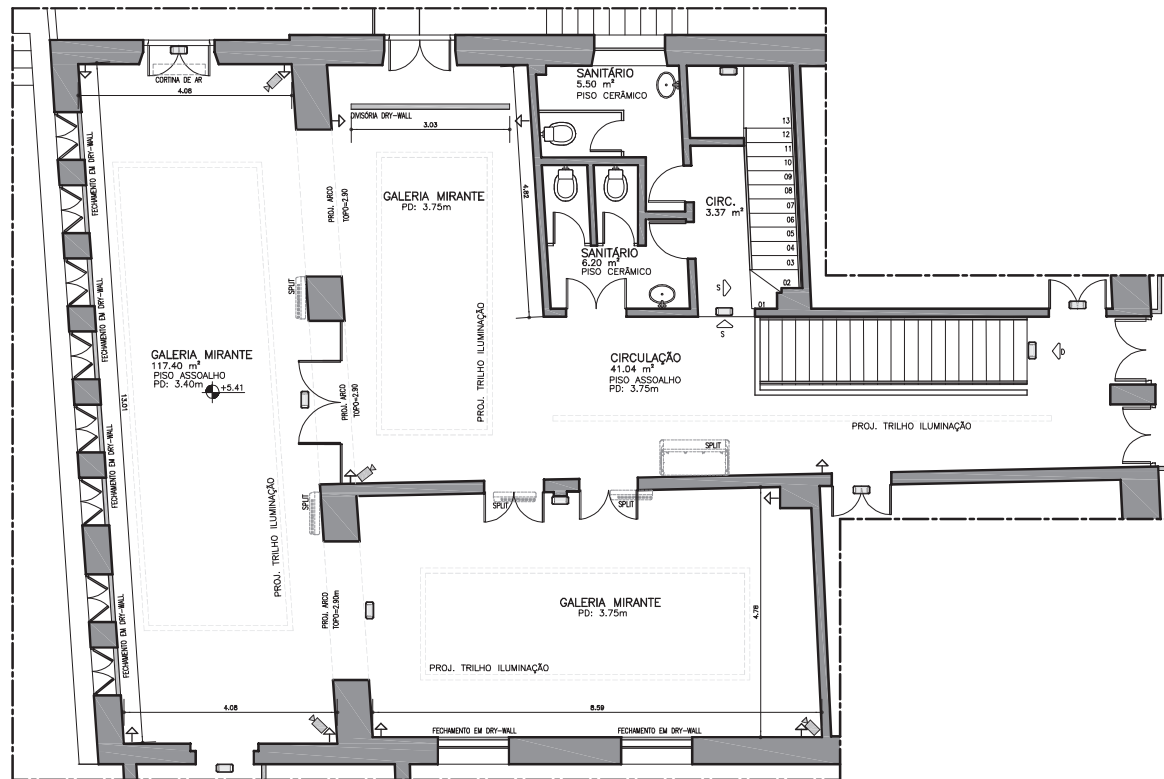

CAIXA Cultural Salvador

Planta Baixa - Galeria Mirante

Esc.: 1:100

ESCALA GRÁFICA

LEGENDA

- Luminárias de Emergência
- Câmera de Segurança
- Tomada elétrica baixa

Arcos da Galeria Mirante - vista em direção ao Salão Nobre

Localização dos Drenos - Escala 1:50

Galeria Mirante - Galeria 3