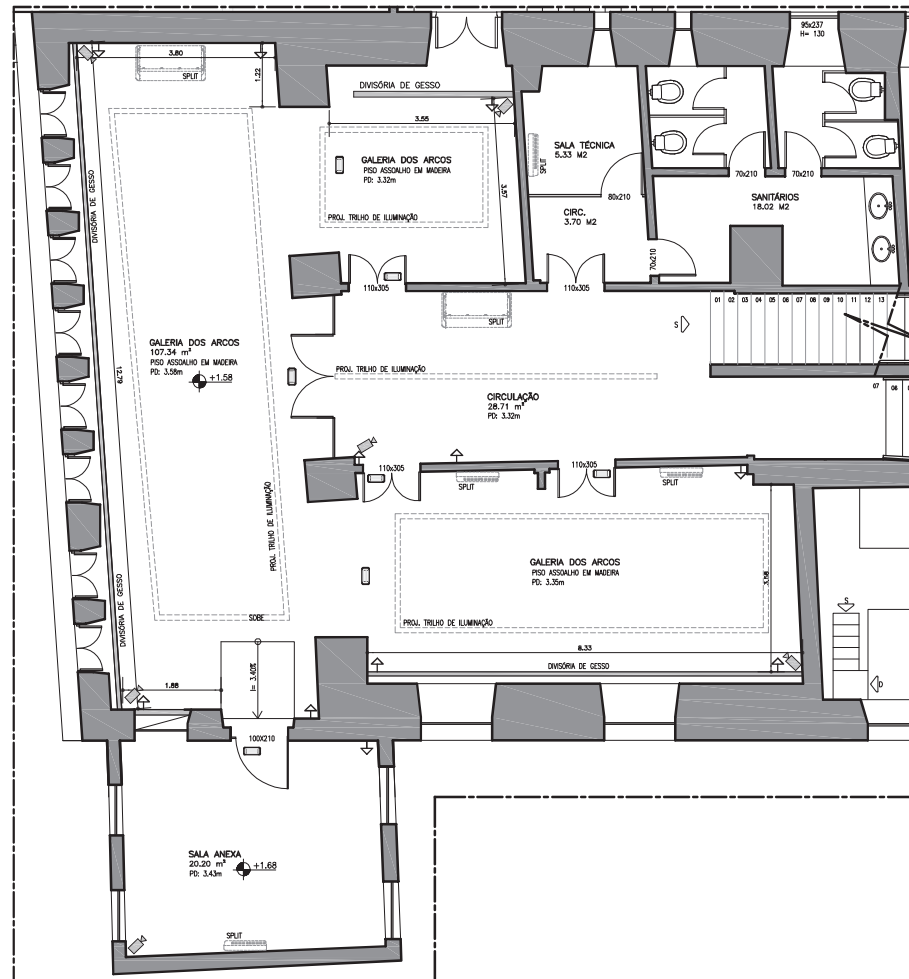

CAIXA Cultural Salvador

Planta Baixa - Galeria dos Arcos
Esc.: 1:100

ESCALA GRÁFICA

LEGENDA

- ☐ Luminárias de Emergência
- 📷 Câmera de Segurança
- ⤴ Tomada elétrica baixa

Localização dos Drenos - Escala 1:50